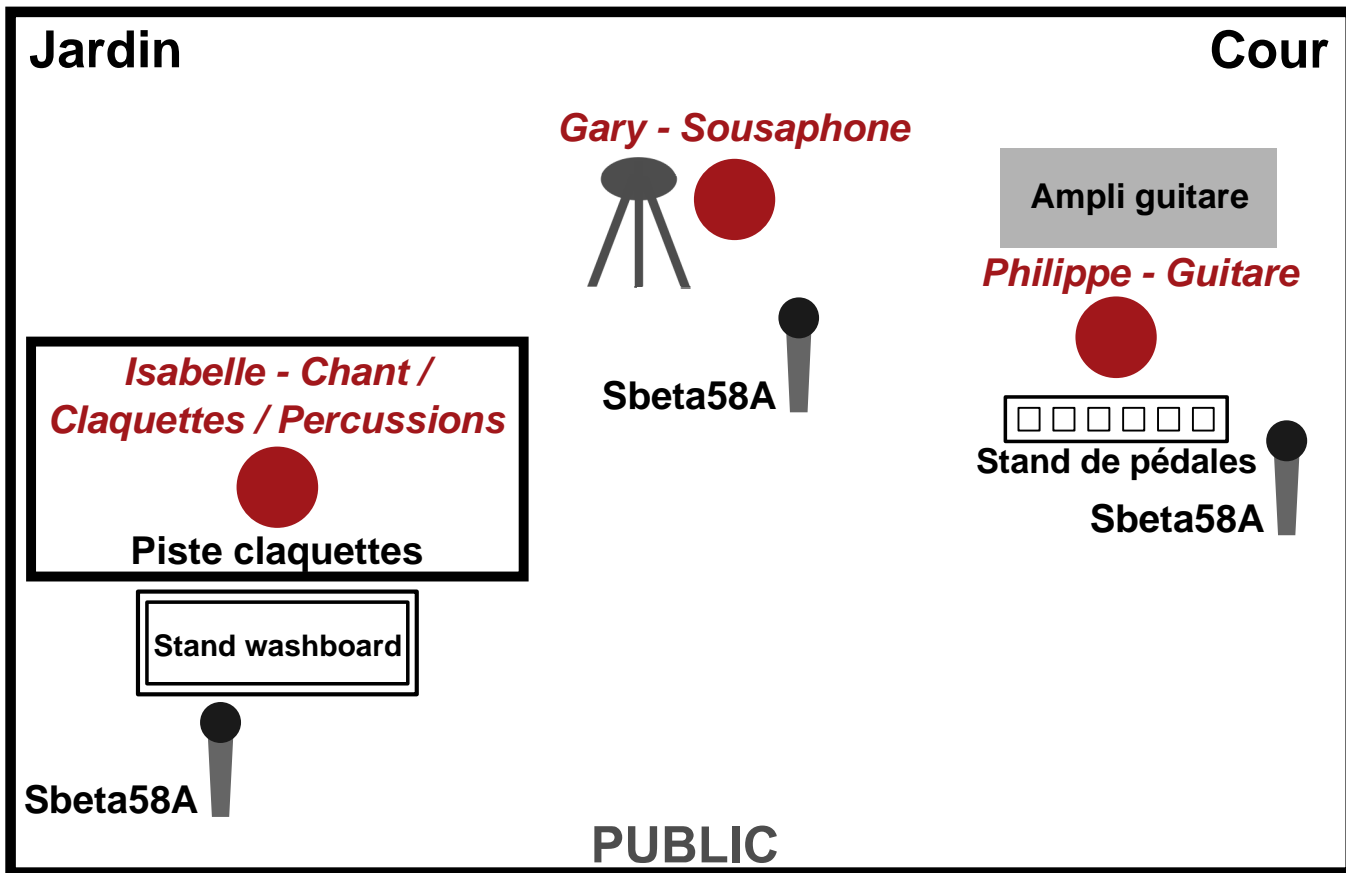

MARTA PIKER'S LITTLE BAND

fiche technique

Philippe Casquel philcasquel@wanadoo.fr

Numéro de téléphone : 06 08 13 79 60

Surface scène minimum : 10m²

Matériel fourni

SONO

2 Ampli Yamaha MSR112 - 400 W

1 retour Yamaha MRS 250 - 100 W

Table de mixage Yamaha MGP 16 X

2 à 4 micros claquettes Superlux E100 cardio condenser insérés dans les pistes de claquettes

1 à 2 micros Washboard AKG c1000

3 micros chant Shure beta 58 A

1 micro sousaphone

1 micro ampli guitare

Mais aussi...

Piste de claquettes : 1,20m X 0,80m
ou 1,20m X 2,00m selon espace disponible

Stand washboard horizontal & casseroles

Stand de pédales

Si besoin... forfait 50 euros

Eclairage : 4 PAR56 halogènes X 300W sur pied 3,10m
Console lumière DMX

3 musiciens :

1 Chant / Percussion / Claquettes

1 Guitare électrique

1 Sousaphone

A prévoir

Si possible : tabouret
pour le sousaphoniste